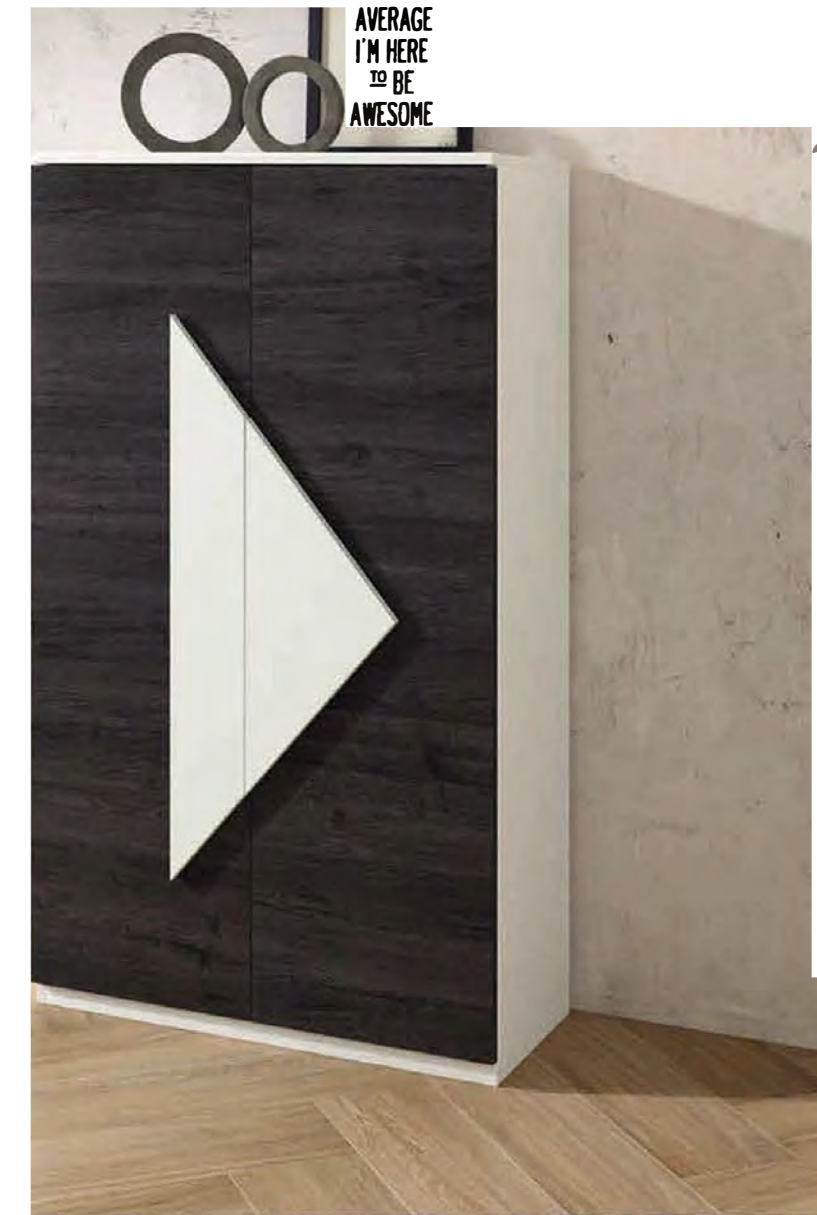

T
 L
 0-7
 2021

BELLYZETA BENTON PERI-METALLI - BENTONAL
 1.5 x 1.2 x 0.8 m - 1.2 m
 1.2 m
 1.2 m

A
 0
 2021

BELLYZETA BENTON PERI-METALLI - BENTONAL
 1.5 x 1.2 x 0.8 m - 1.2 m
 1.2 m
 1.2 m

ESPEJO_MIRROR | MEDIDA_SIZE - 70x70x3,5 cm.
RECIBIDOR_HALL | MEDIDA_SIZE - 78,3x80x29,6 cm.